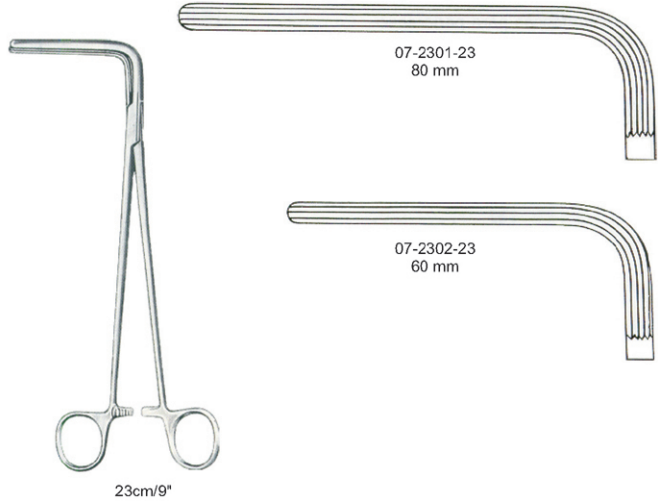

**Straight**  
16cm/5¼" 07-2287-16  
20cm/8" 07-2287-20

**Curved**  
07-2288-16  
07-2288-20

**ARTERY FORCEPS**

**Bule**  
07-2289-21  
21cm/8¼"

**Long**  
07-2290-19  
19cm/7½"

**Garland**  
07-2291-21  
21cm/8¼"

**Gall Duct Clamps**

**Hysterectomy Forceps**

**Pressure Clamps**

07-2292-23 23cm/9"  
07-2292-24 24cm/9½"  
**Moynihan**

07-2293-23 07-2294-23  
**Hozlbach**  
23.5cm/9¼"

**Zweifel**  
07-2295-17  
17.5cm/7"

ARTERY FORCEPS

Scalp Flap Forceps

**Martel**  
07-2296-14  
14cm/5½"

**Wertheim**  
07-2297-25  
25cm/10"

**Wertheim-Cullen**  
07-2298-21  
21.5cm/8½"

Extra Strong

**Wertheim**  
07-2299-24  
24cm/9½"

ARTERY FORCEPS

ARTERY FORCEPS

**Wertheim**  
07-2306-18  
18 cm/7"

**Baby-Mikulicz**  
07-2307-14  
14 cm/5½"

**Mikulicz**  
07-2308-18 18cm/7"  
07-2308-20 20cm/8"

**Mikulicz**  
07-2309-20  
20 cm/8"

**Mikulicz**  
07-2310-18  
18.5 cm/7¼"