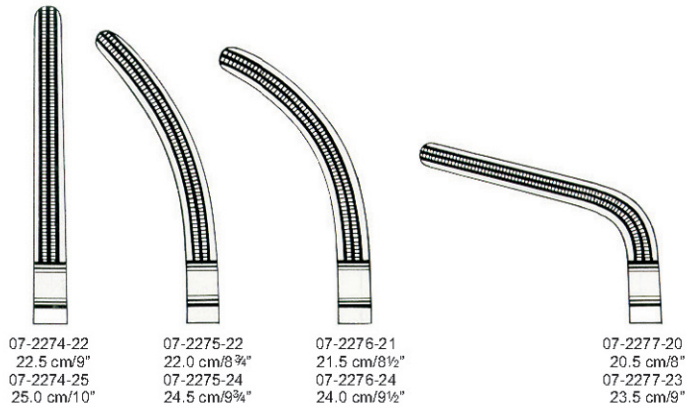

**Finocchietto**  
 07-2265-24  
 24 cm/9½"

**Mc Quigg-Mixer**  
 07-2266-22  
 22 cm/8¾"

ARTERY FORCEPS

**Lawrence**  
07-2267-27  
27.5 cm/10¾"

**Lahey (Sweet)**

07-2268-19  
19 cm/7½"

07-2269-23  
23 cm/9"

**Spencer-Wells**

- |            |          |            |
|------------|----------|------------|
| 07-2270-13 | 13 cm/5" | 07-2271-13 |
| 07-2270-15 | 15 cm/6" | 07-2271-15 |
| 07-2270-18 | 18 cm/7" | 07-2271-18 |
| 07-2270-20 | 20 cm/8" | 07-2271-20 |
| 07-2270-23 | 23 cm/9" | 07-2271-23 |

**Spencer-Wells**

- |            |            |            |
|------------|------------|------------|
| 07-2272-13 | 13 cm/5"   | 07-2273-13 |
| 07-2272-14 | 14 cm/5 ½" | 07-2273-14 |
| 07-2272-15 | 15 cm/6"   | 07-2273-15 |
| 07-2272-18 | 18 cm/7"   | 07-2273-18 |
| 07-2272-20 | 20 cm/8"   | 07-2273-20 |
| 07-2272-23 | 23 cm/9"   | 07-2273-23 |

ARTERY FORCEPS

Rogers

Heaney

Heaney-Slim  
 07-2280-21  
 21 cm/8 1/4"

ARTERY FORCEPS

**Ballentine**  
07-2281-21  
21cm/8¼"

**Heaney-Ballentine**  
07-2282-21  
21cm/8¼"

Tonsil Forceps