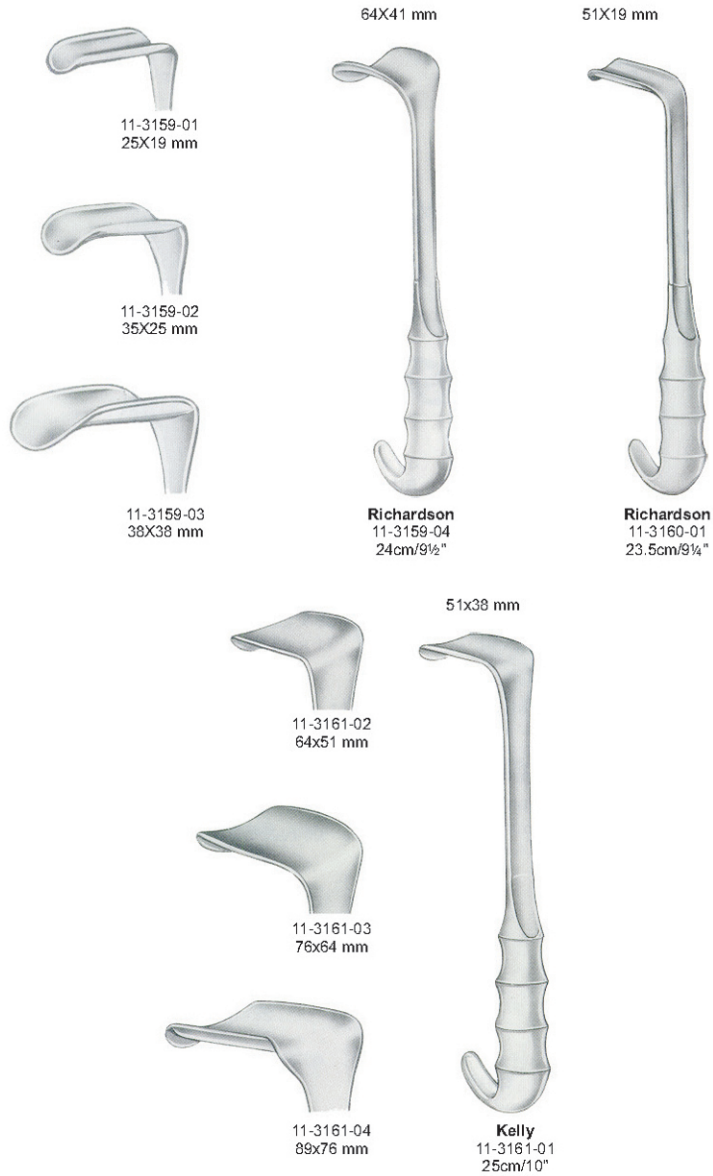

RETRACTORS