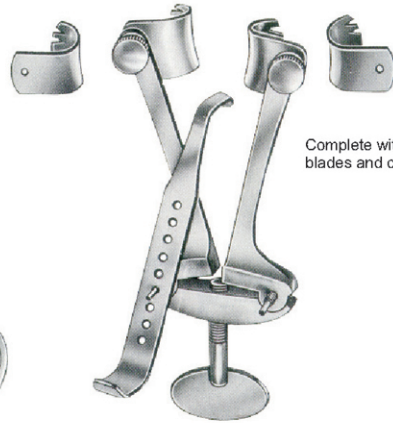

Plester
 11-3258-11
 11.5 cm/4 1/2"

Plester
 Sharp 11-3259-13 13 cm/5"
 blunt 11-3260-13

RETRACTORS

Weitlaner

Weitlaner

Weitlaner-Wullstein

	Weitlaner		Weitlaner		Weitlaner-Wullstein	
	Sharp	Blunt	Sharp	Blunt	Sharp	Blunt
10.5 cm/4¼"	11-3261-10	11-3262-10				
13.0 cm/5"	11-3261-13	11-3262-13	11-3263-13	11-3264-13	11-3265-13	11-3266-13
14.0 cm/5½"	11-3261-14	11-3262-14	11-3263-14	11-3264-14	11-3265-14	11-3266-14
16.5 cm/6½"	11-3261-16	11-3262-16	11-3263-16	11-3264-16	11-3265-16	11-3266-16

Mollison
 11-3267-15
 15 cm/6"

Tuebinger-Modell
 11-3268-16
 16 cm/6¼"

Henner(Lempert)
 11-3269-12
 12 cm/4½"

Complete with 2 pairs of blades and centre blade

RETRACTORS

Complete with 3 Central blades

Henley
 Sharp 11-3270-16 16.5 cm/6½"
 Blunt 11-3271-16